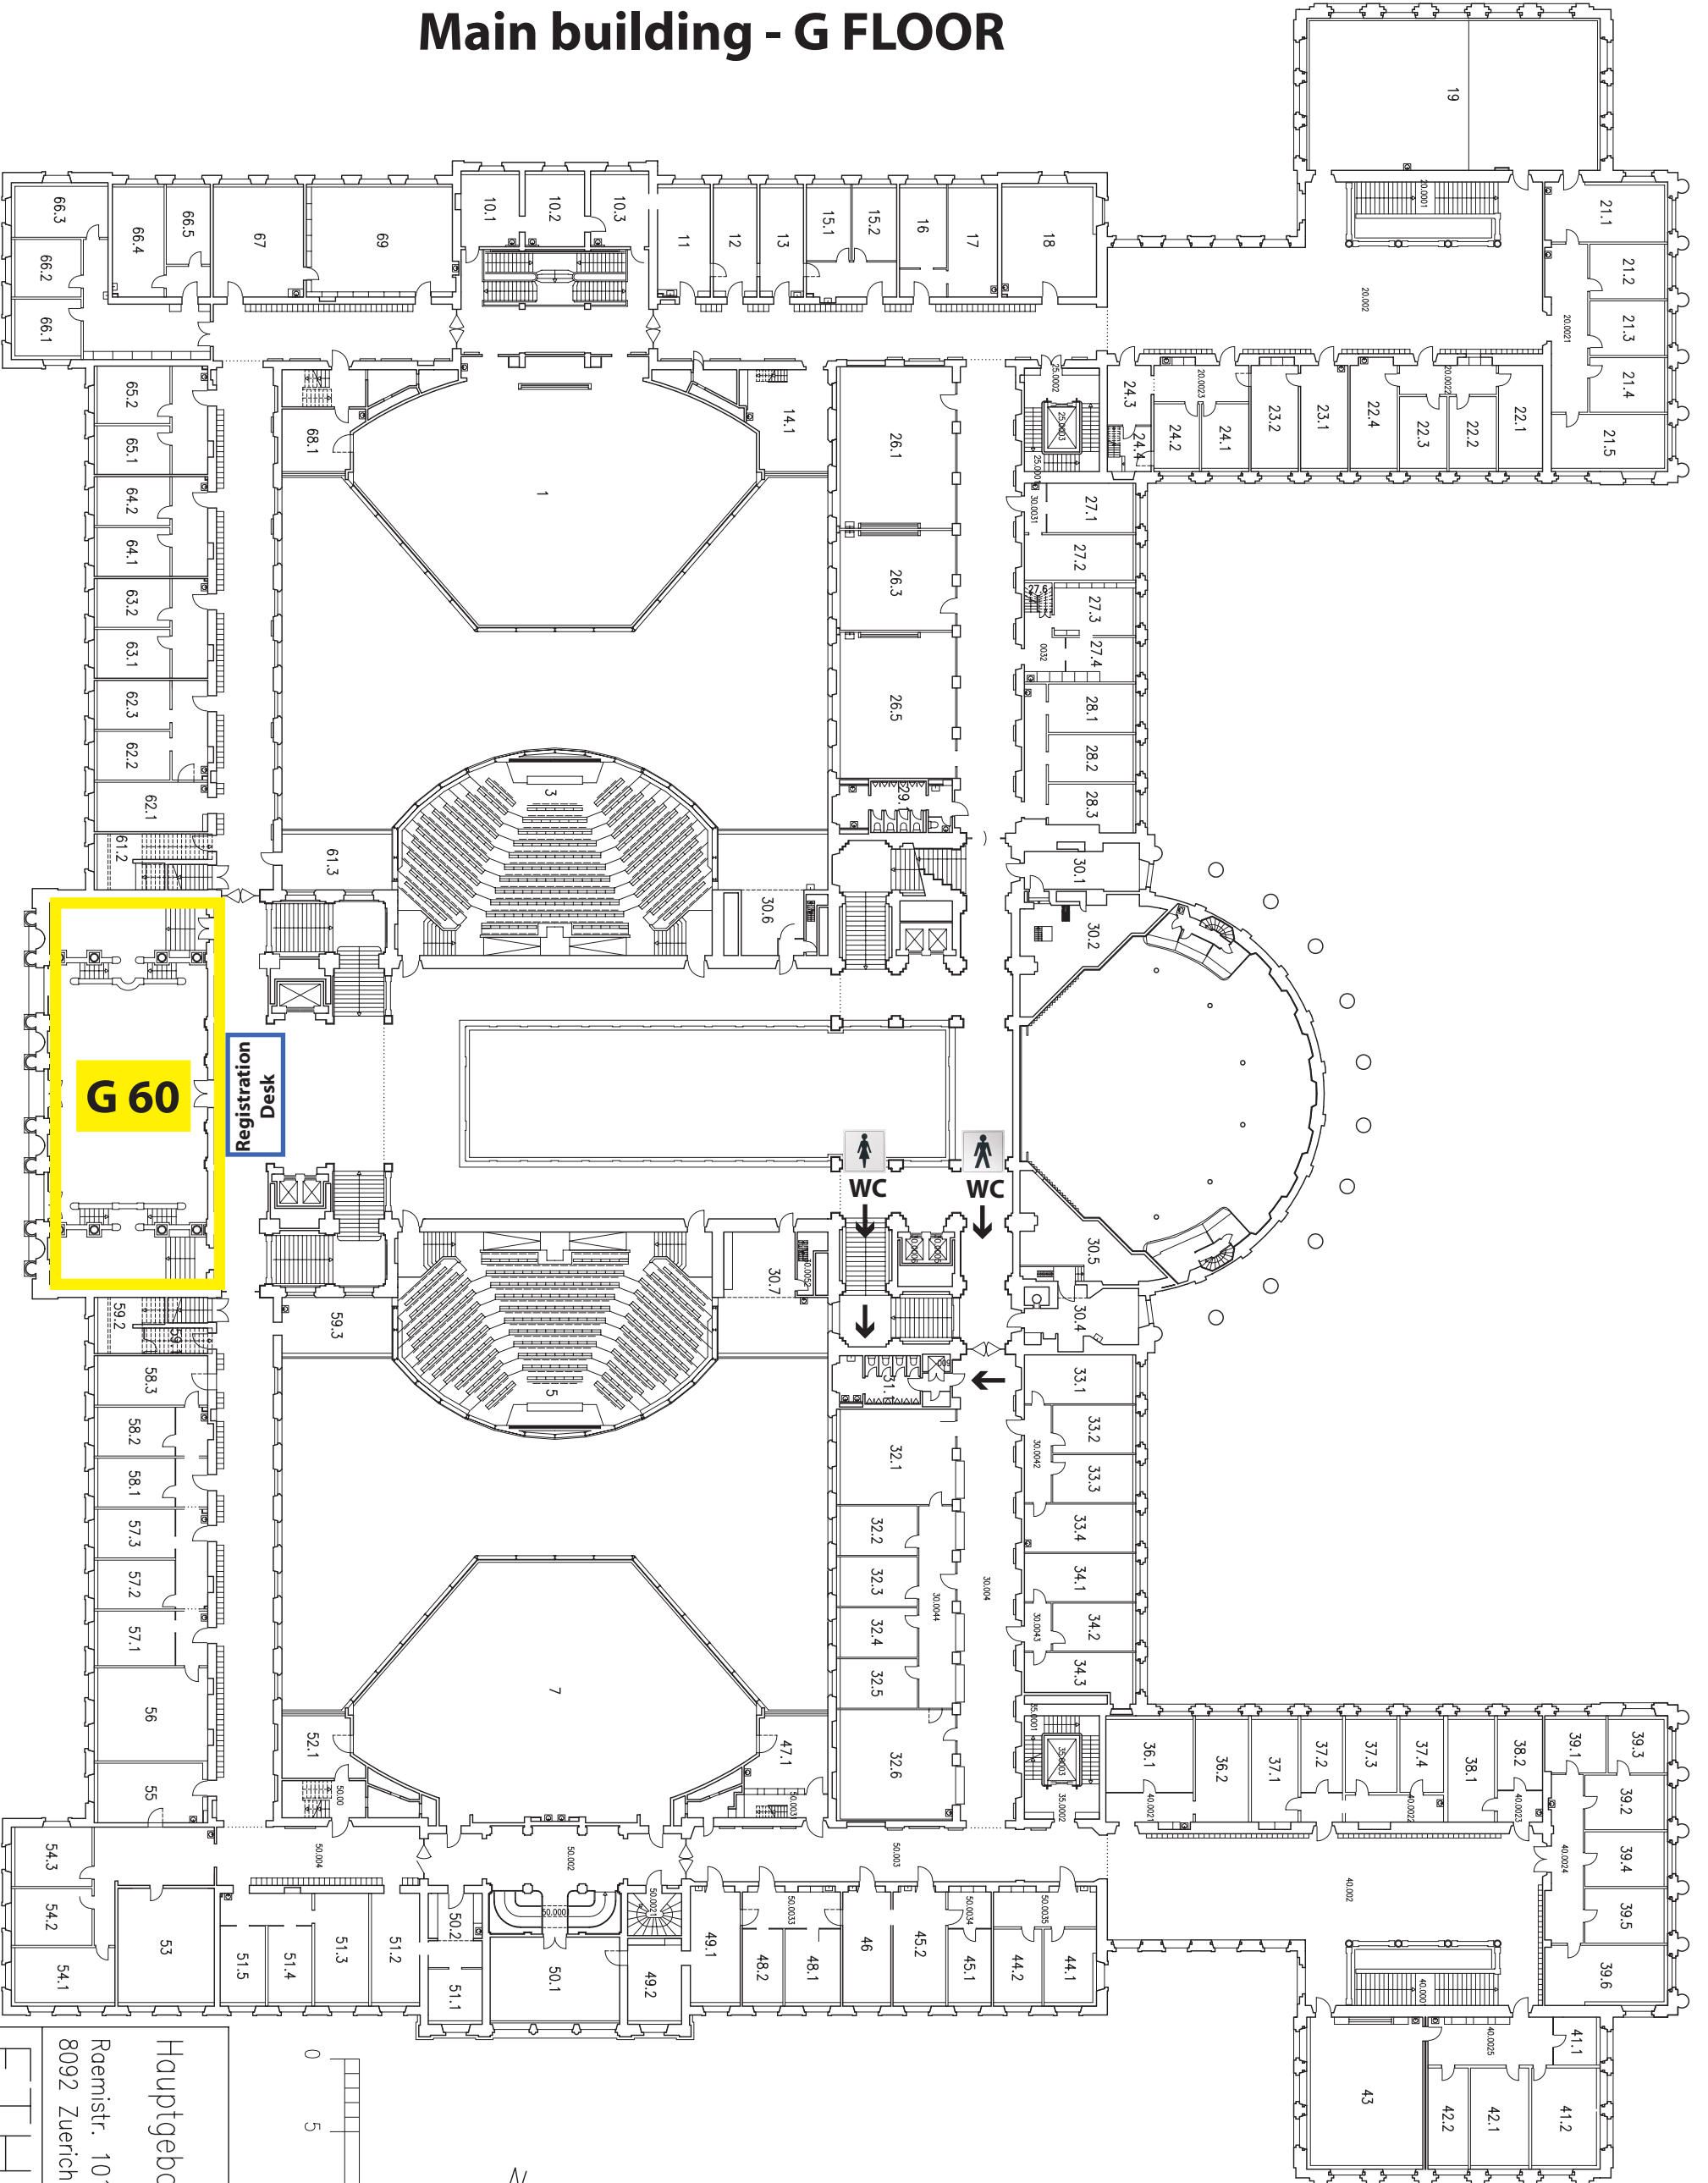

Main building - G FLOOR

Hauptgebäude		HG	
Roemistr. 101		Gebäude Lz. 4110	
8092 Zuerich		GESCHOSS G	
ETH		MASSSTAB: 1:X	
Abt. Liegenschaftswesen		PLAN NR.: 784	
Rev.: 14.11.00 DU		DATUM: 03.01.2000	