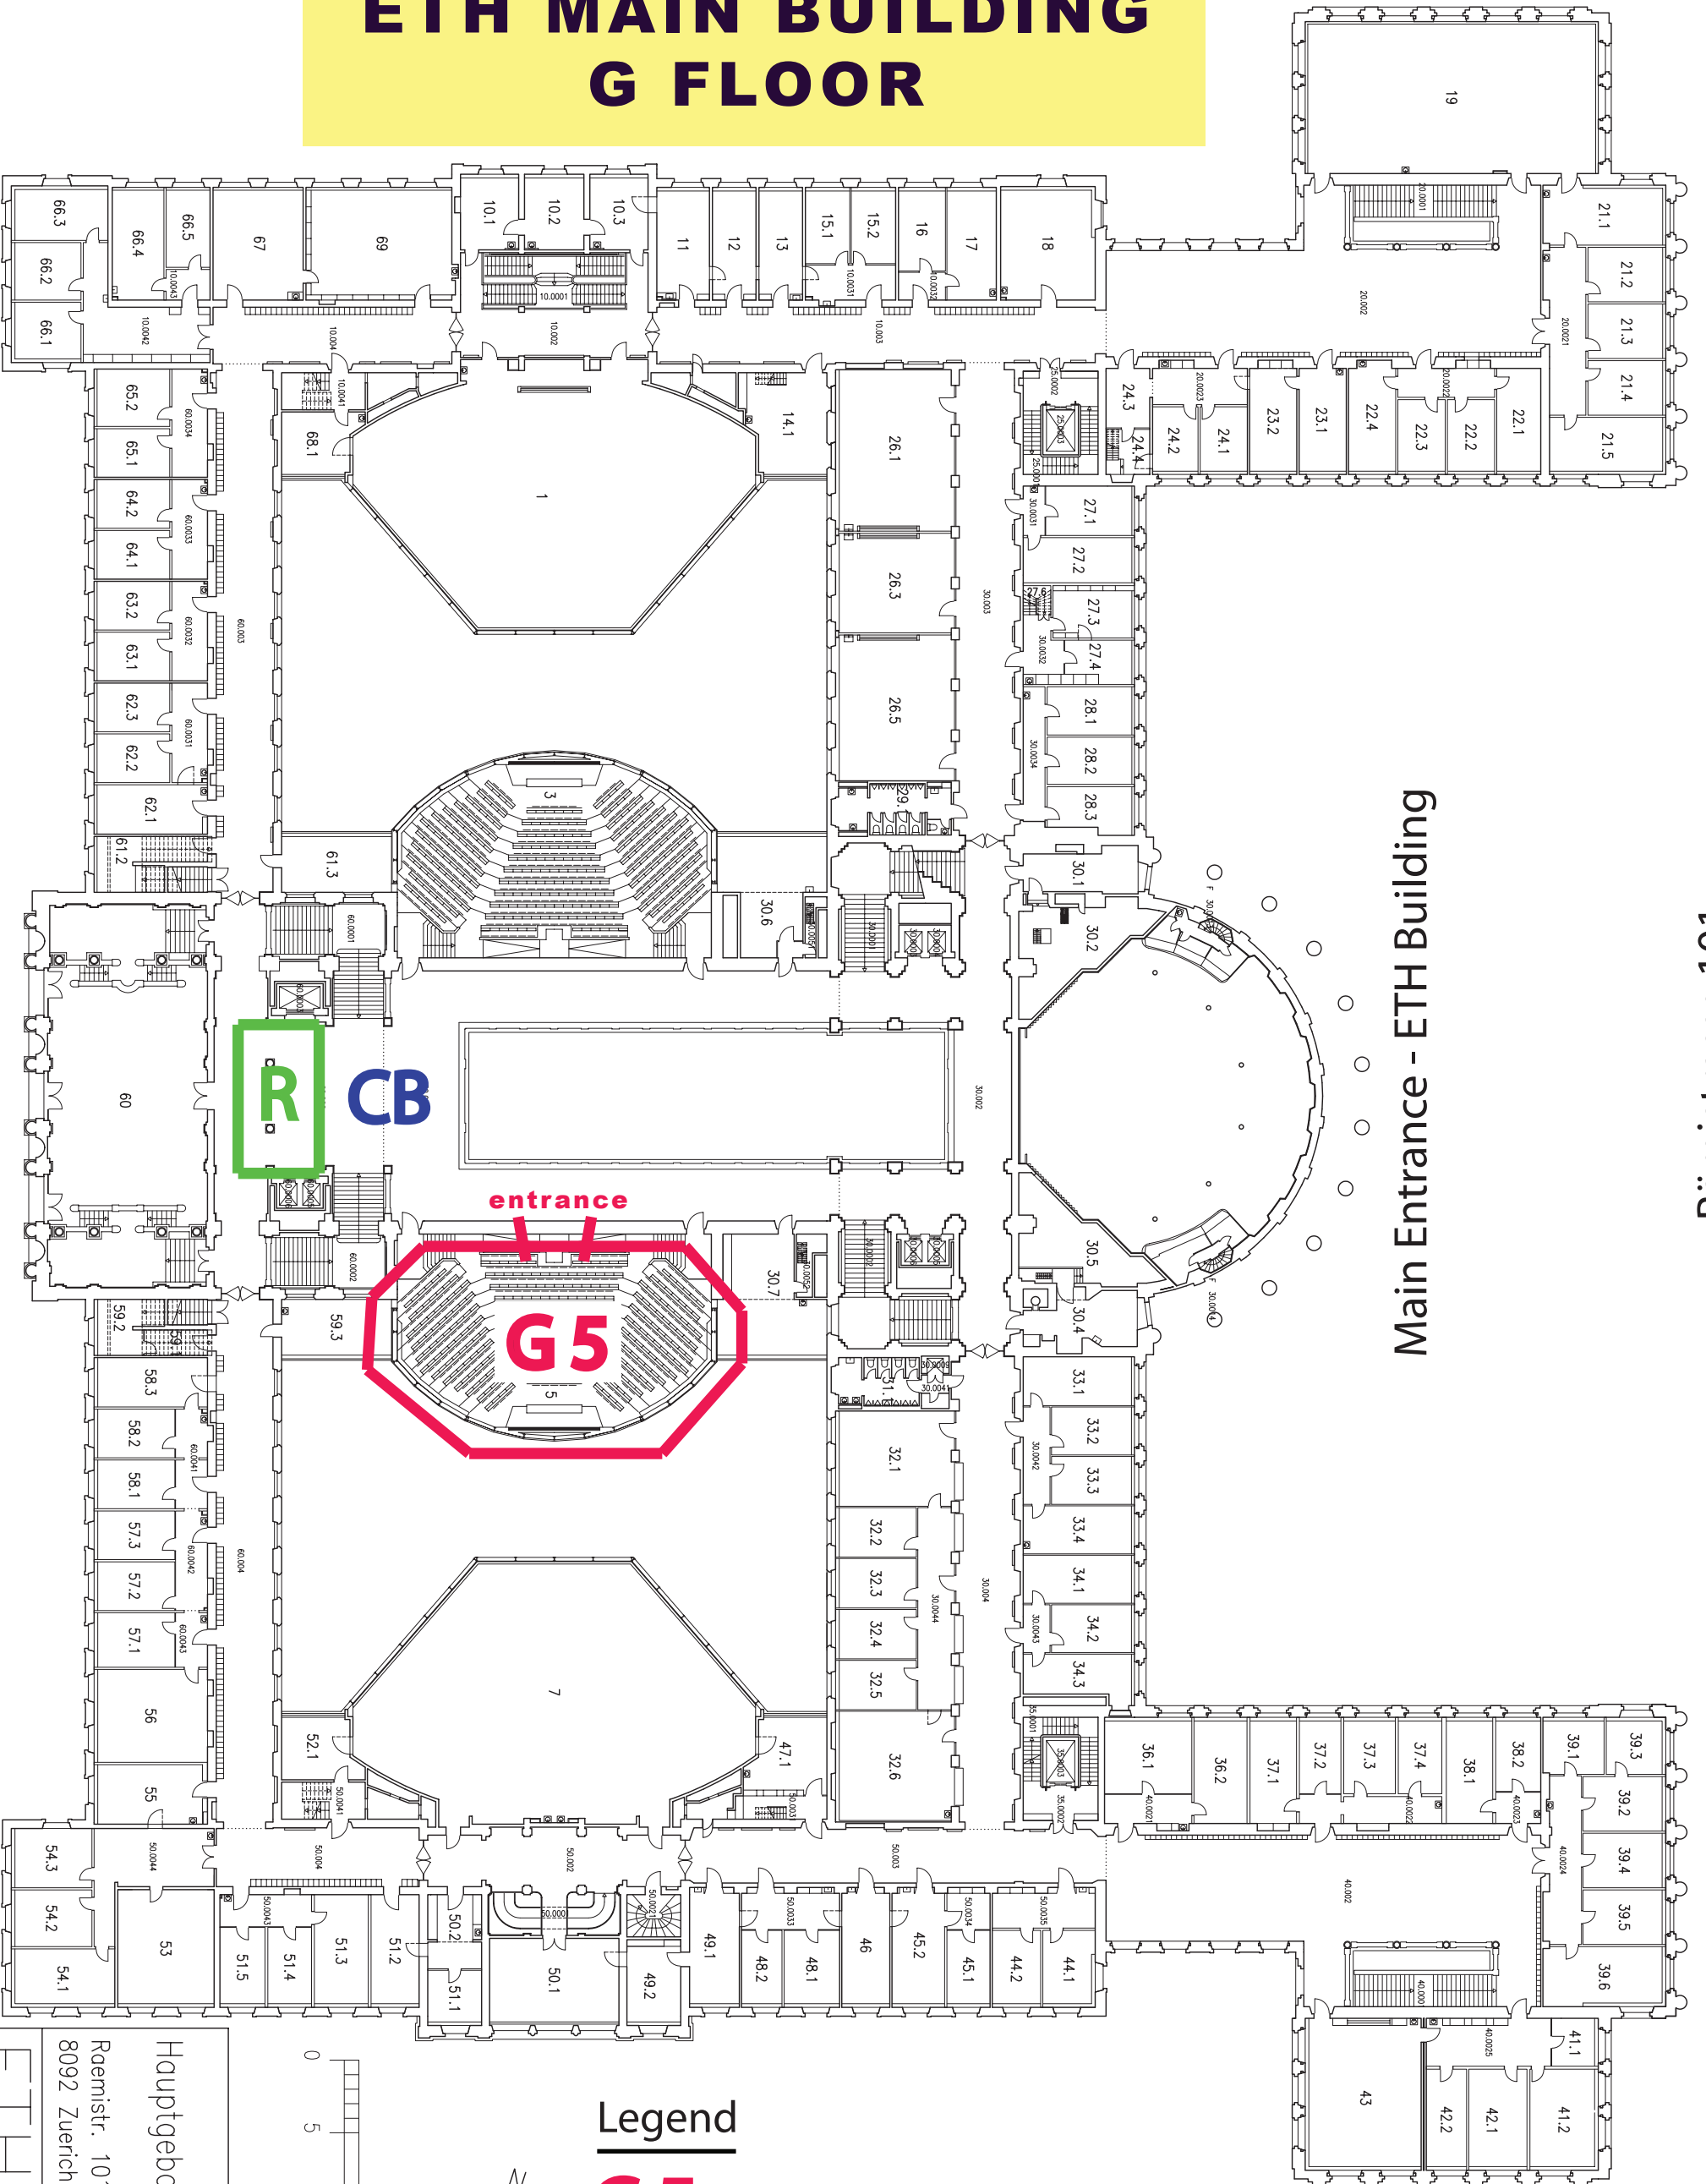

ETH MAIN BUILDING G FLOOR

Entrance - Polymerasse

Main Entrance - ETH Building

Rämistrasse 101

Legend

- G5** = Lecture Room
- R** = Registration Desk
- CB** = Coffee Breaks

Hauptgebäude		HG	
Roemistr. 101		Gebäude Lz. 4110	
8092 Zurich		GESCHOSS	
ETH		G	
Abt. Liegenschaftswesen		MASSSTAB: 1:X	
PLAN NR.: 784		DATUM: 03.01.2000	
Rev.: 14.11.00 DU			